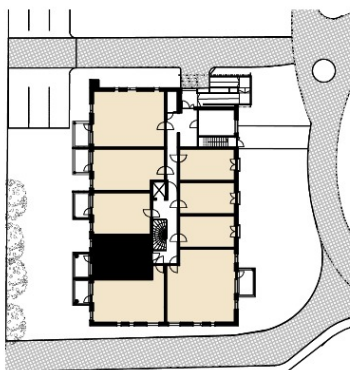

JATKE

Asunto Oy Järvenpään Cooperinkulma
A39

Osoite: Myllytie 15 a, 04410 Järvenpää

Huoneistokoot: 1h+kt - 3h+kt+s / 26 m² - 72 m²

Huoneistojen lukumäärä: 49

Valmistuminen: 2 / 2020

Autopaikat: 22

Tontin omistus: oma

2H+KT 36,0m²

A6 1.krs
A19 2.krs
A29 3.krs
A39 4.krs
A49 5.krs

08.11.2017

ASUNNON SIJAINTI KERROSKUVASSA

HUONELYHENTEET

ET Eteenen
MH Makuuhuone
H Huone
OH Olohuone
K Keittiö
KT Keittotila
KPH Kylpyhuone
S Sauna

MUUT LYHENTEET