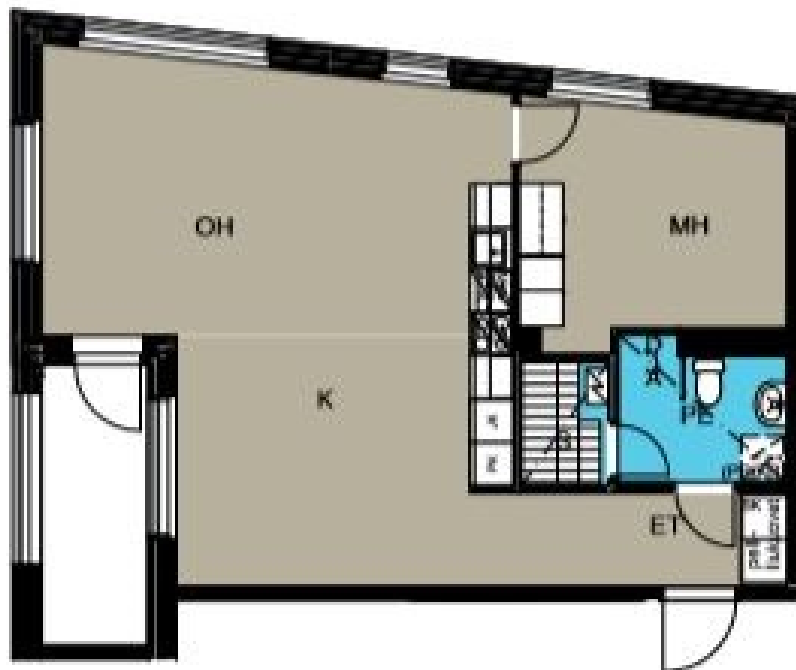

2H+KT+S 66,5m²

B107 2.krs

HUONELYHENTEET

ET	Olohuone
MH	Makuuhuone
AH	Asuinhuone
K	Kattiloja
KT	Kellotila
R	Ruokailutila
OH	Olohuone
KH	Kylpyhuone
KHH	Kodinhoitohuone
S	Sauna
VH	Välitehuone

**MUUT LYHENTEET
JA SYMBOLIT**

APK	Astianpesukone
JKP	Jääkaappi-pakastin
JK	Jääkaappi
PK	Pakastin
LT	Liesiva
LU	Liesiva+Uuni
U	Monttomuuni
MU	Mikroaaltouuni
(PP/KR)	Pyykinpesukone-/ kuivatusrumpuvaraus
SK	Sivouuskomero