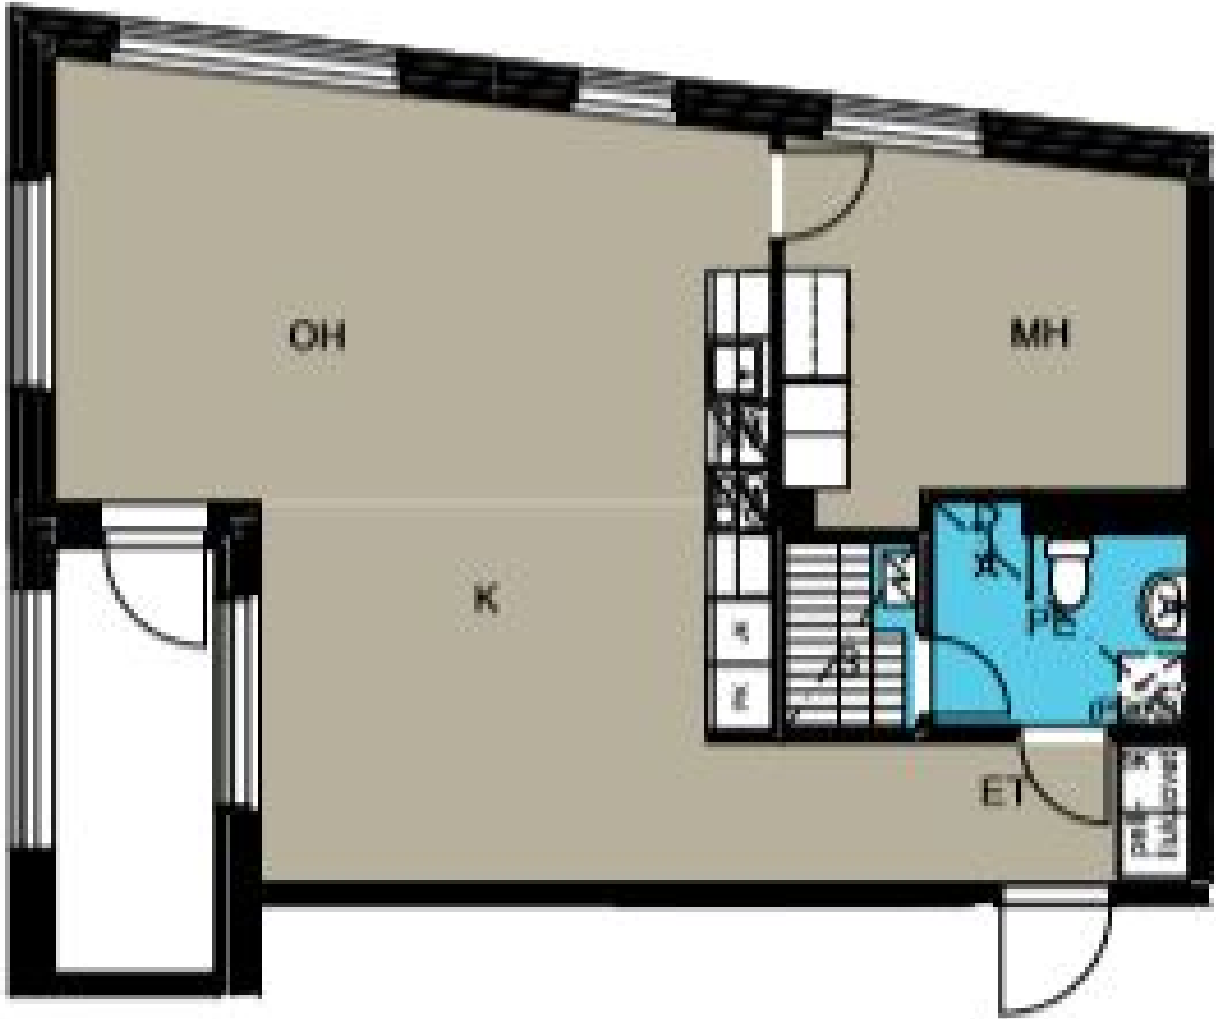

JATKE

Asunto Oy Tampereen Tammelan Puistokatu 31

A6

Osoite: Tammelan Puistokatu 31, Tampere

Huoneistokoot: 1h-k - 6h+k / 20m² - 160m²

Huoneistojen lukumäärä: 77

Valmistuminen: 04/2022

Autopaikat: 18

Tontin omistus: Oma

2H+KT+S 66,5m²

B107 2.krs

HUONELYHENTEET

ET	Olohuone
MH	Makuuhuone
AH	Asuinhuone
K	Kattiloja
KT	Kellotila
R	Ruokailutila
OH	Olohuone
KH	Kylpyhuone
KHH	Kodinhoitohuone
S	Sauna
VH	Välitehuone