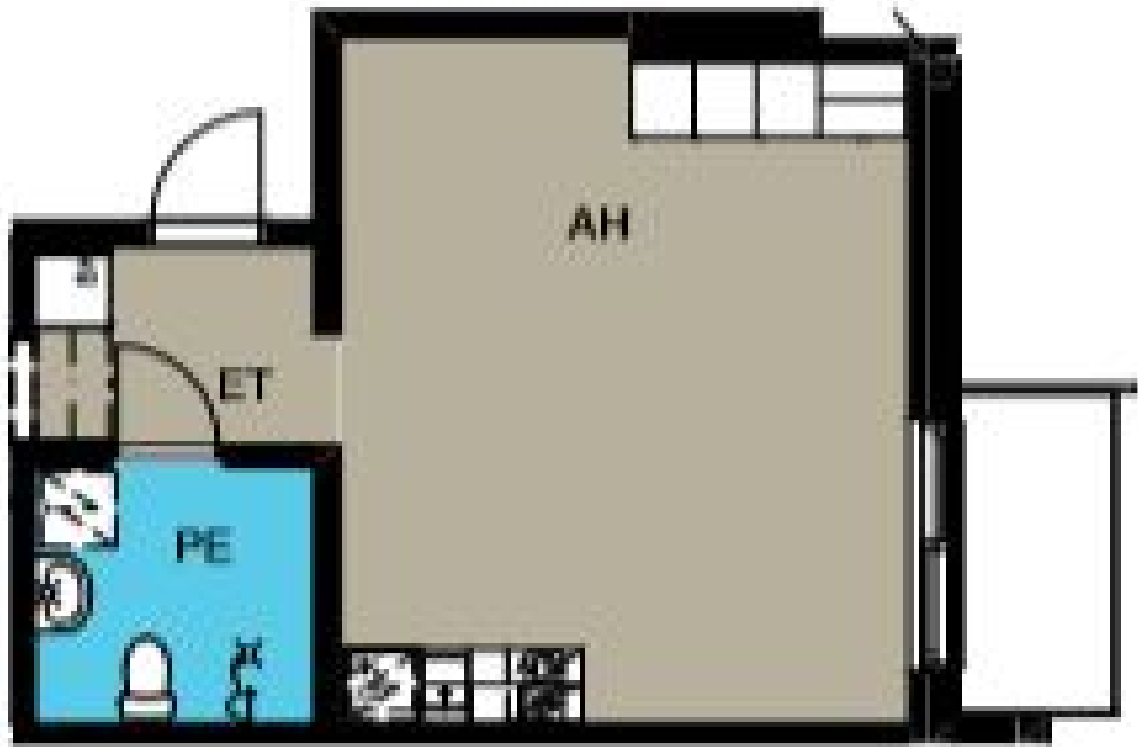

JATKE

Asunto Oy Tampereen Tammelan Puistokatu 31

A1

Osoite: Tammelan Puistokatu 31, Tampere

Huoneistokoot: 1h-k - 6h+k / 20m² - 160m²

Huoneistojen lukumäärä: 77

Valmistuminen: 04/2022

Autopaikat: 18

Tontin omistus: Oma

H+KT 33,5m²

B102 I.krs

HUONELYHENTEET

ET	Oleinen
MH	Makuuhuone
AH	Asuinhuone
K	Kellio
KT	Kellotila
R	Ruokailutila
OH	Olohuone
KH	Kyppyhuone
KHH	Kodinhoitohuone
S	Sauna
VH	Vaatehuone

**MUUT LYHENTEET
JA SYMBOLIT**