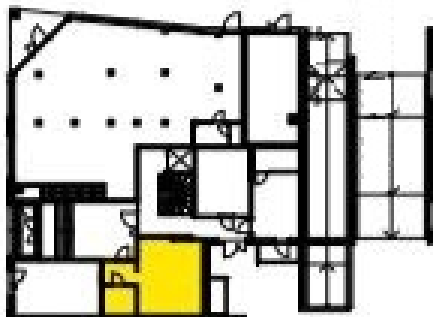

H+KT 33,5m²

B102 I.krs

HUONELYHENTEET

ET	Oleinen
MH	Makuuhuone
AH	Asuinhuone
K	Kellio
KT	Kellotila
R	Ruokailutila
OH	Olohuone
KH	Kyppyhuone
KHH	Kodinhoitohuone
S	Sauna
VH	Vaatehuone

**MUUT LYHENTEET
JA SYMBOLIT**

APK	Astianpesukone
KP	Jääkaappipakastin
K	Jälkäpöytä
PK	Pakastin
LT	Liesitaso
LU	Liesitaso+Uuni
U	Monitoimiuuni
MU	Mikroaaltouuni
(PP/KR)	Pyykinpesukone-/ kuivausrumpuvarust.
SK	Sivousoverit