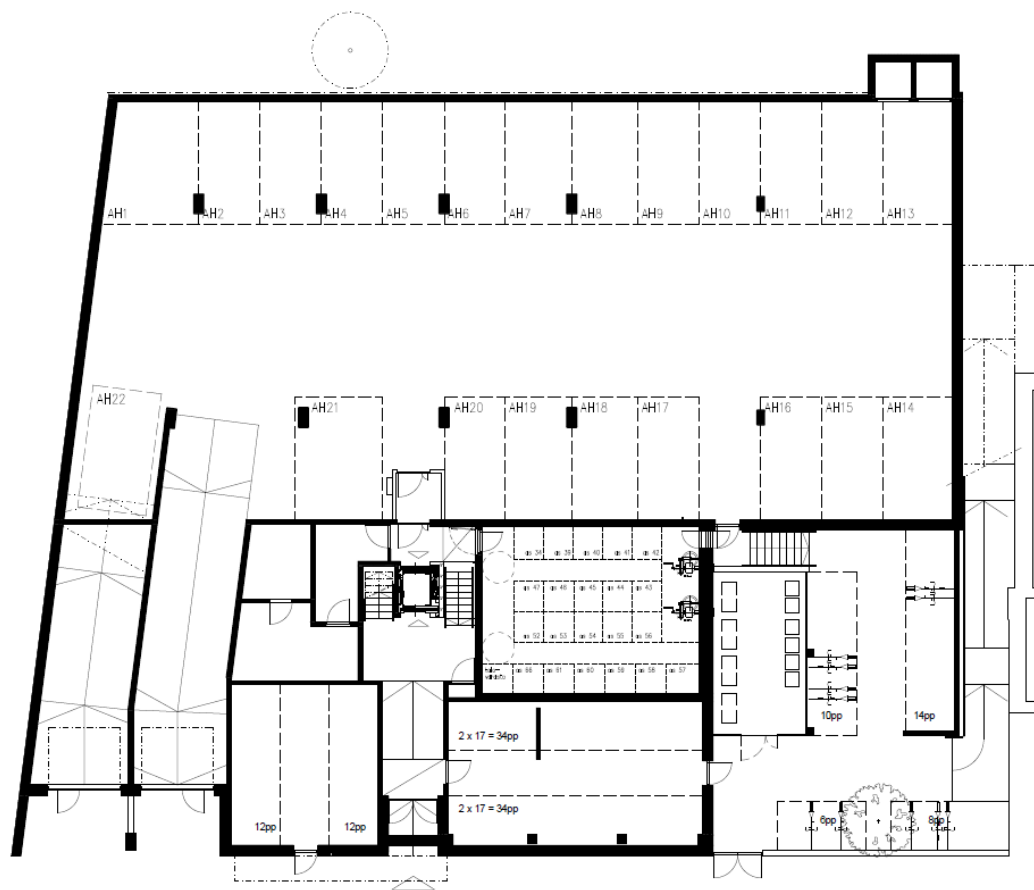

JATKE

As Oy Minerva Bost Ab, Turku

AH15

Osoite: Linnankatu 59 b, 20100 Turku

Huoneistokoot: Vapaana 5 kpl 3h+kt+s 73-74 m²

Huoneistojen lukumäärä: 65

Valmistuminen: 12/2019

As Oy Minerva Bost. Ab
Linnankatu 59b F

Alakellari, Autopaikat

KOHTEN MYYNTI